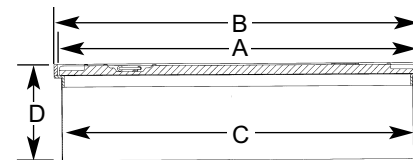

# A0716 Composite Manholes

- Built-In Handle
- Reduced Weight
- H-20 Wheel Loading
- Slip-Resistant Tread Pattern

18"

39" & 44"

42"

- Dual Handle - spring-loaded and key-lift

- Pry Bar Cleat - provides an access for pry bar and eliminates lid chips

- Cam lock is etched to show open and close directional arrows

- Powder-coated cast iron cam with o-ring

*Lightweight, durable, fiberglass reinforced lids for your entire tank*

**Submersible Pump Tank Sump**  
39", 42" & 44" Composite Manholes

**Tank Gauging Equipment**  
18" Composite Manhole

**Spill Containment**  
5 Gallon Capacity

	Part Number	Style	Lid Dia. A	Overall Dia. B	Clear Hole ID C	Overall Height D	Drop-In Replacement for:	
							OPW	Franklin
<b>18"</b>	A0716-018	Lay-in	17.0"	17.9"	15.9"	10.0"		
	A0716-018A	Lay-in	17.0"	17.9"	15.9"	18.0"		
	A0716-018BA	Bolt-Down	17.0"	17.9"	13.9"	18.0"		
	A0716-018B	Bolt-Down	17.0"	17.9"	13.9"	10.0"		
	A0716-018L	Lid Only	17.0"	--	--	--		
<b>39"</b>	A0716-039	Lay-in	39.5"	40.9"	37.8"	10.1"	39CD-PL10	781-433-13
	A0716-039B	Bolt-Down	39.5"	40.9"	35.5"	10.1"		
	A0716-039C	Cam Lock	39.5"	40.9"	36.8"	10.1"		
	A0716-039L	Lid Only	39.5"	--	--	--	P39CD-PL10	781-448-06
	A0716-039CL	Lid Only	39.5"	--	--	--		
	A0716-039G	Lay-in, Grey Lid	39.5"	40.9"	37.8"	10.1"	39CD-PL10	781-433-13
	A0716-039BG	Bolt-Down, Grey Lid	39.5"	40.9"	34.2"	10.1"		
	A0716-039CG	Cam Lock, Grey Lid	39.5"	40.9"	36.8"	10.1"		
A0716-039LG	Lid Only, Grey Lid	39.5"	--	--	--	P39CD-PL10	781-448-06	
A0716-039CLG	Lid Only, Grey Lid	39.5"	--	--	--			
<b>42"</b>	A0716-042	Lay-in	43.8"	45.2"	42.0"	10.1"		
	A0716-042C	Cam Lock	43.8"	45.2"	41.0"	10.1"		
	A0716-042L	Lid Only	43.8"	--	--	--		
	A0716-042CL	Lid Only	43.8"	--	--	--		
<b>44"</b>	A0716-044	Lay-in	44.3"	45.7"	42.5"	10.1"	44CD-PL10	781-443-13
	A0716-044B	Bolt-Down	44.3"	45.7"	40.3"	10.1"		
	A0716-044C	Cam Lock	44.3"	45.7"	41.5"	10.1"		
	A0716-044L	Lid Only	44.3"	--	--	--	P44CD-PL10	
	A0716-044CL	Lid Only	44.3"	--	--	--	P44CD-RL10	